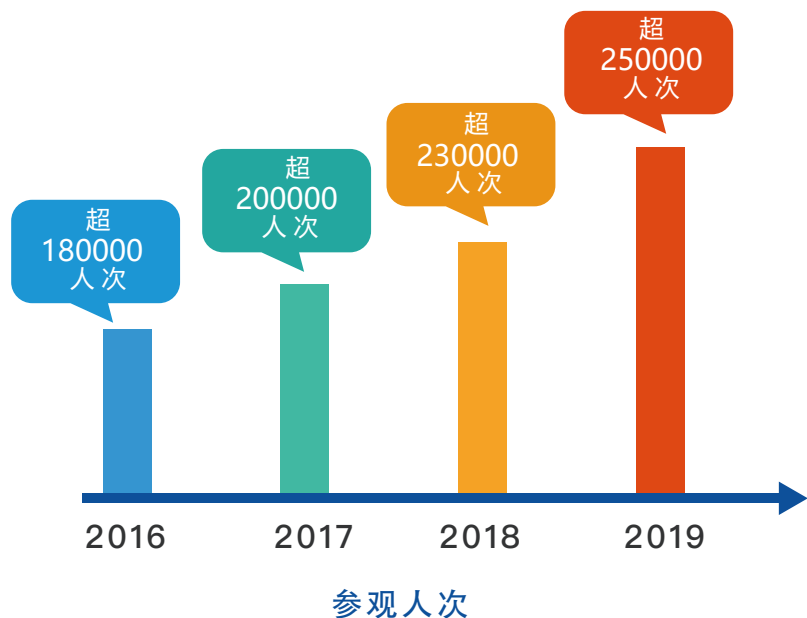

ISLE 2019于3月3-6日 在广州广交会展馆B区举办。

本次广州国际广告标识及LED展览会暨广州国际大屏幕显示技术与应用展览会,历时4天的展会共吸引了**1365**家参展企业,**250000**人次的海内外专业观众,超**30**场专业论坛和活动。共计展出面积**100,000**平方米,实现了展览规模和参会人数的双突破,再创造历史佳绩。