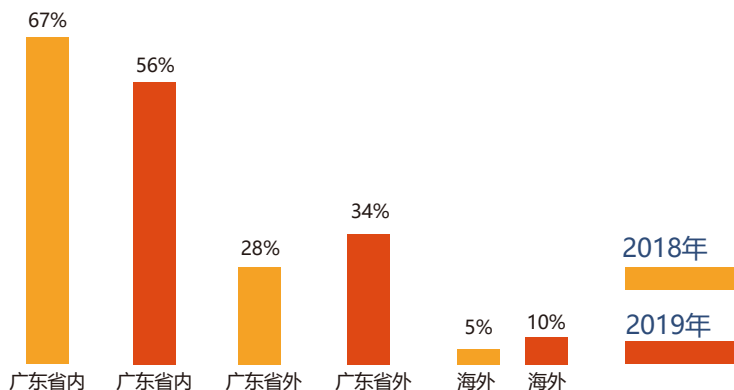

2019

ISLE

展区布局，扩增优化

吸引更多非本地展商